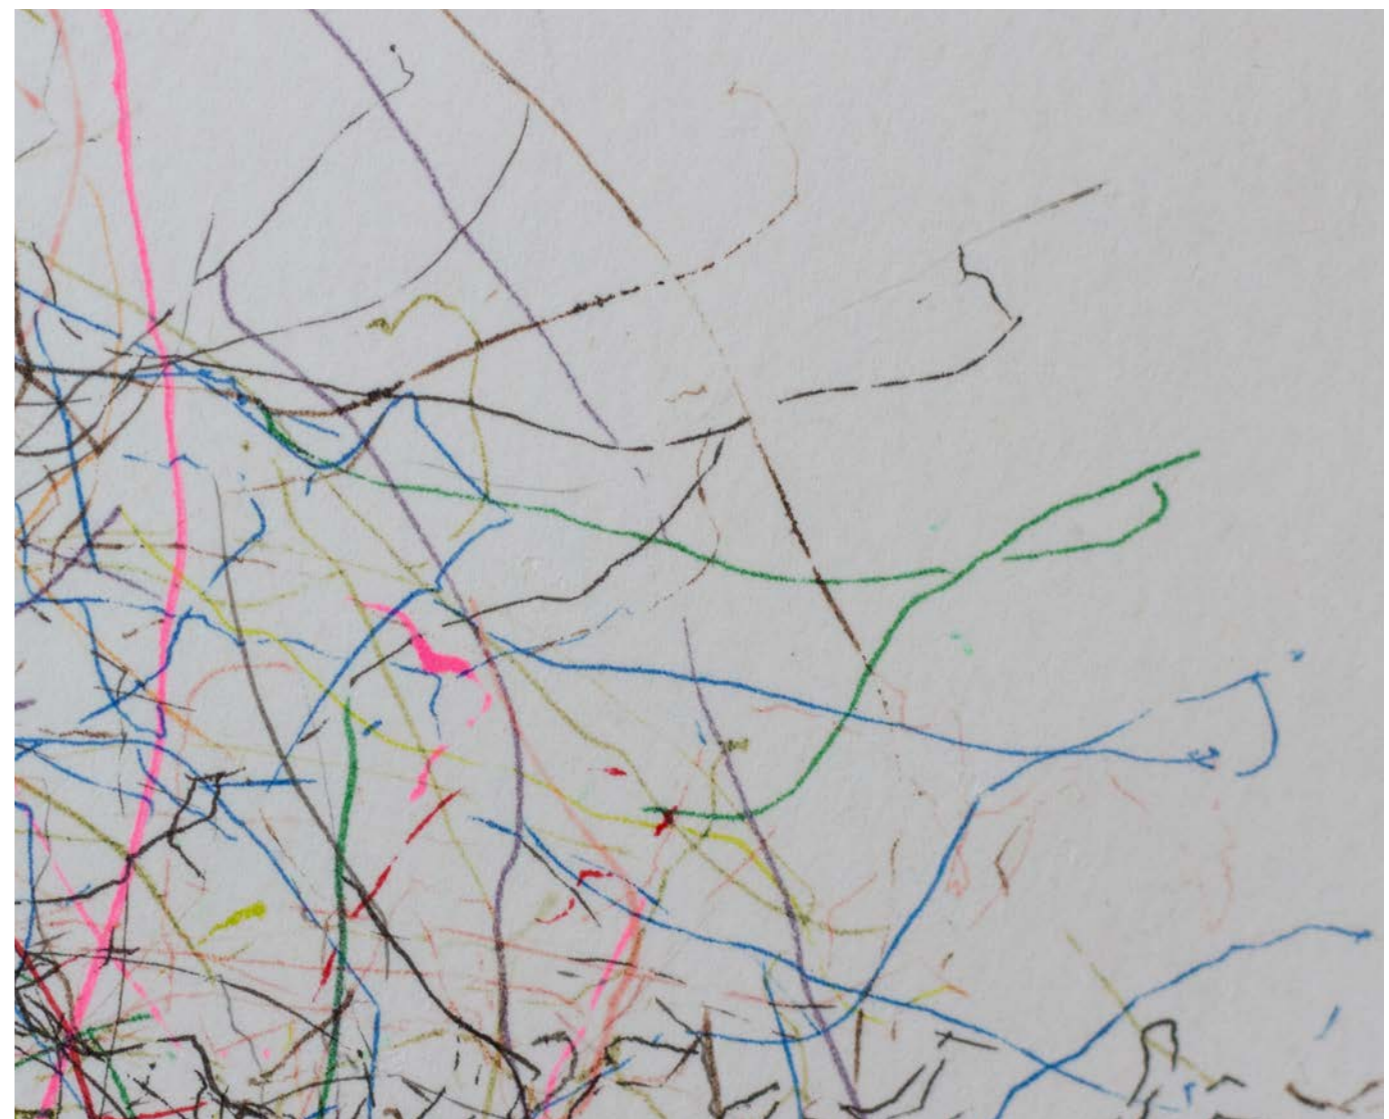

Kuglepen

Fabriano papir, 200 g/m²

100 x 140 cm, Eg Ramme

Privat eje

Ultradeep Sadness
Kuglepen
Fabriano papir, 200 g/m²
112 x 165 cm (Uden ramme)

Architect = Absence

Kuglepen

Fabriano papir, 200 g/m²