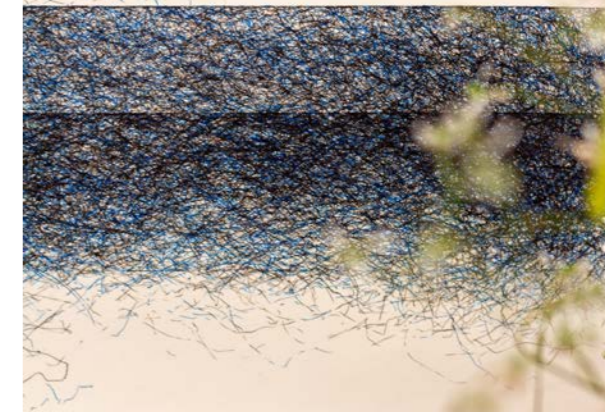

Haze.96

Kuglepen

Epson Matte papir, 189 g/m²

82 x 110 cm (Uden ramme)