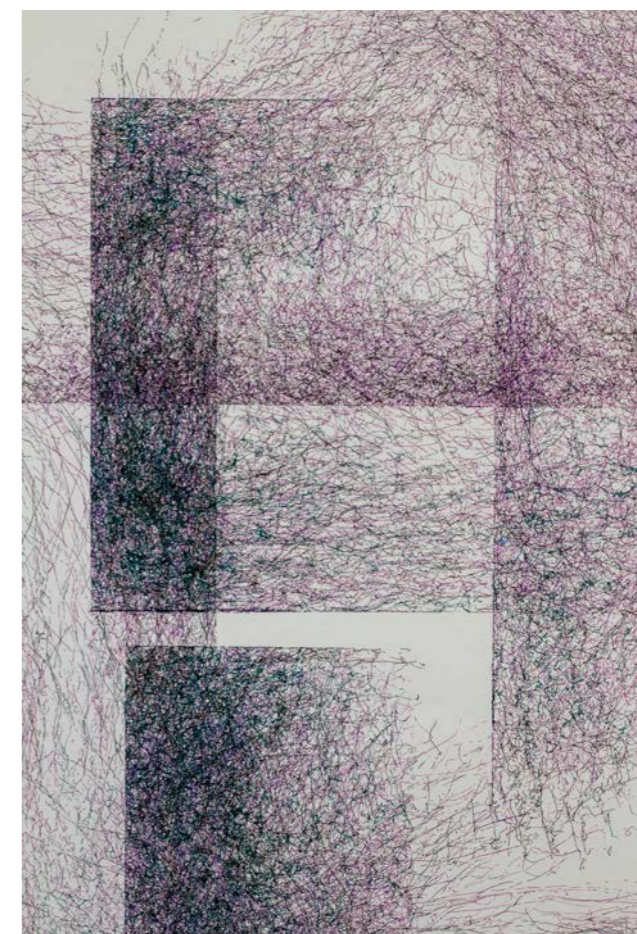

Architect = Absence

Kuglepen

Fabriano papir, 200 g/m²

75 x 150 cm x 2 (Uden ramme)