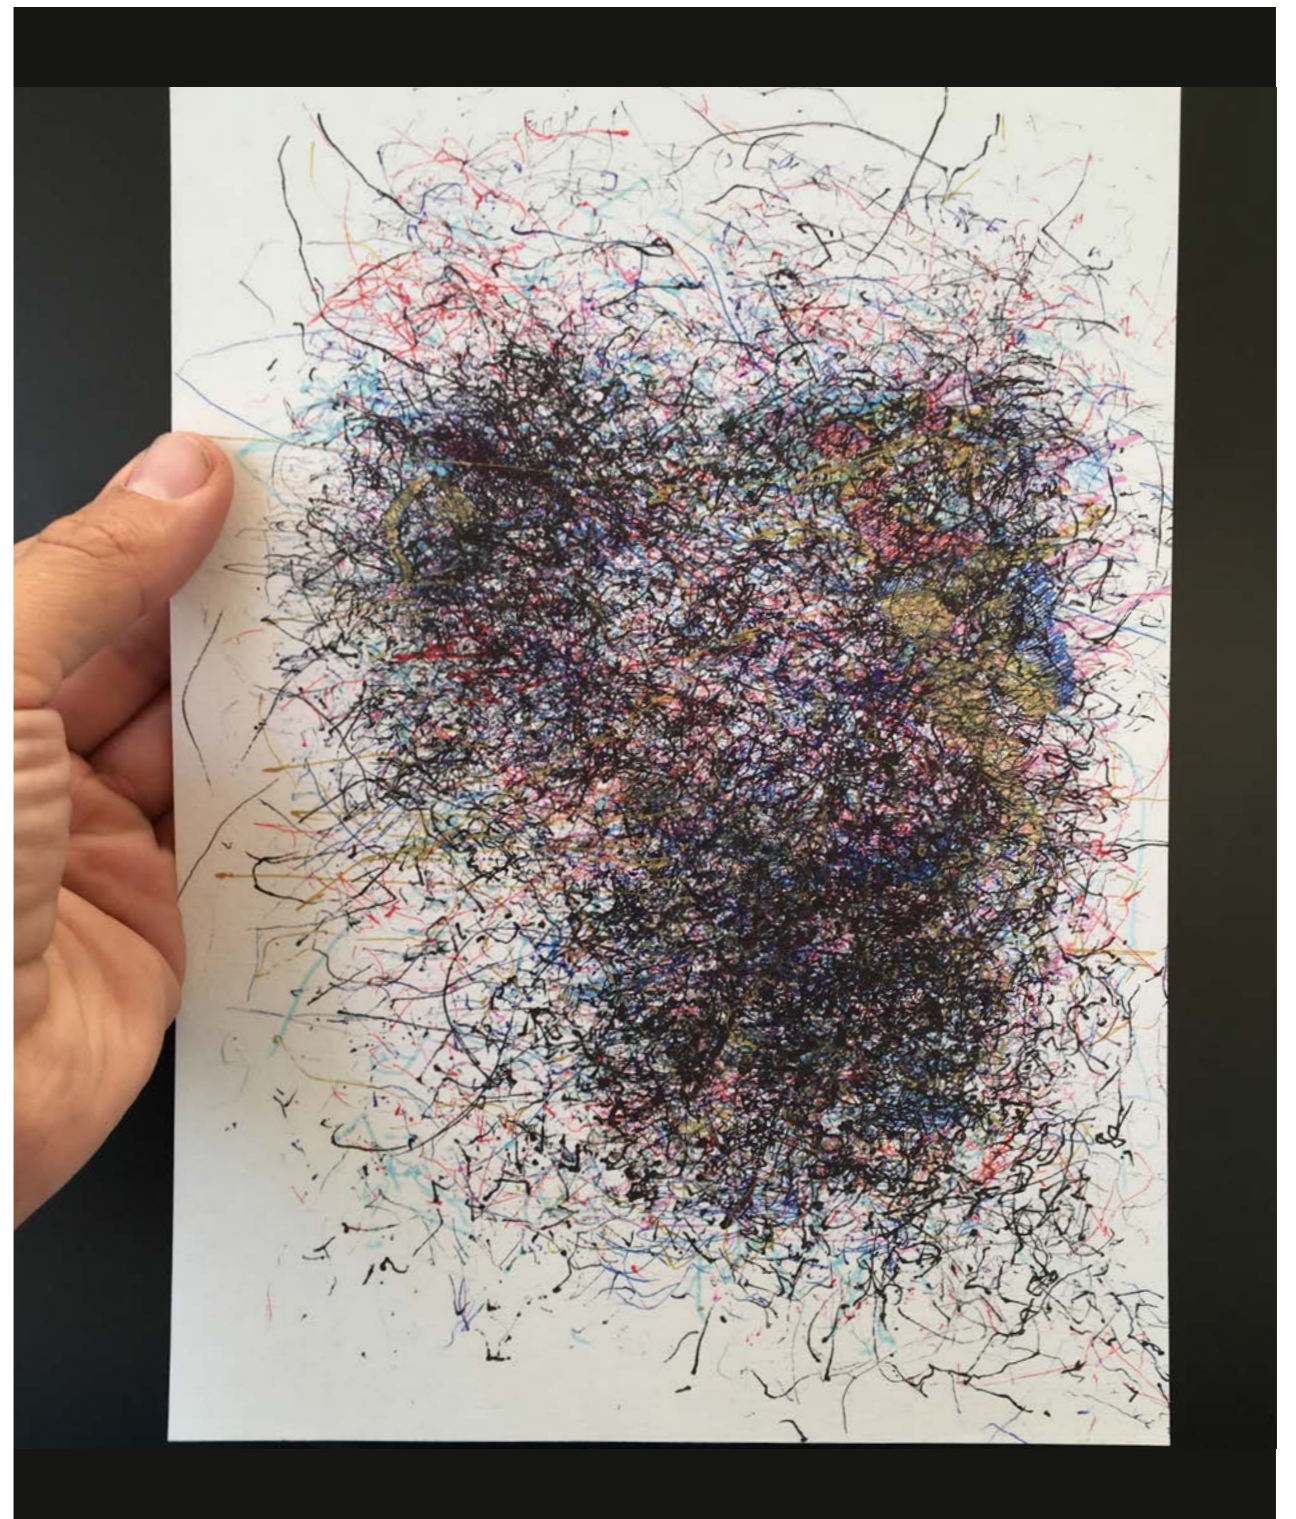

Kuglepen

Epson Matte papir, 189 g/m²

82 x 110 cm (Uden ramme)

Echo Atlas

Ballpoint pens

Aquarelle paper, 180 g/m²

21 x 29,7 cm (Unframed)

Void 'n' Joy