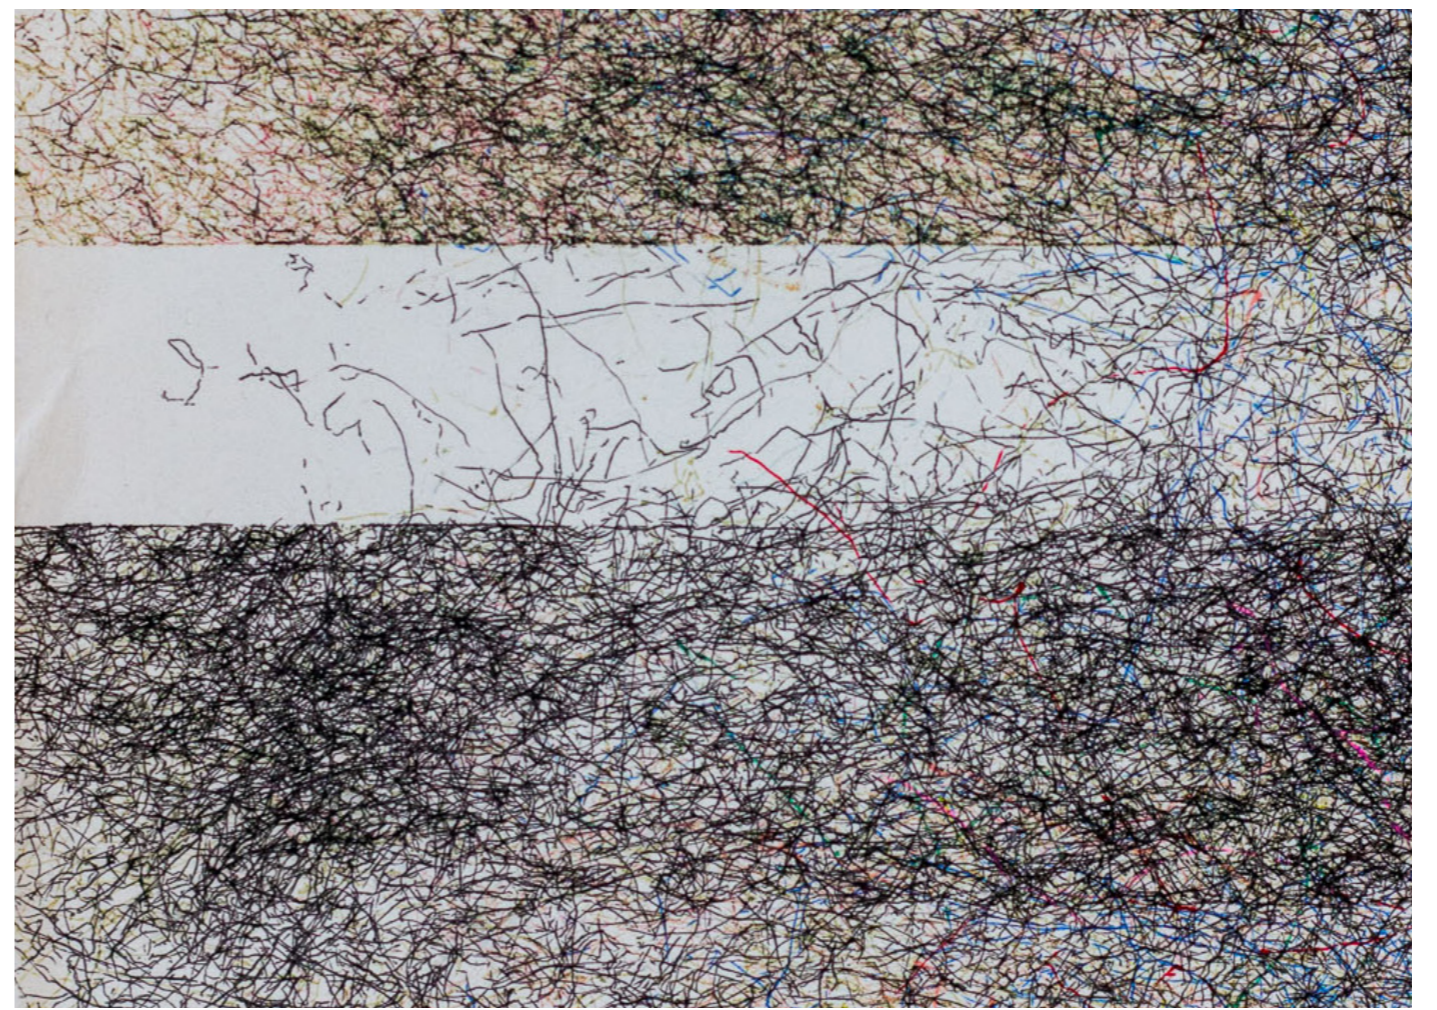

Kuglepen

Fabriano papir, 200 g/m²

100 x 140 cm, Eg Ramme

Privat eje

Ultradeep Sadness
Kuglepen
Fabriano papir, 200 g/m²
112 x 165 cm (Uden ramme)

Architect = Absence

Kuglepen

Fabriano papir, 200 g/m²